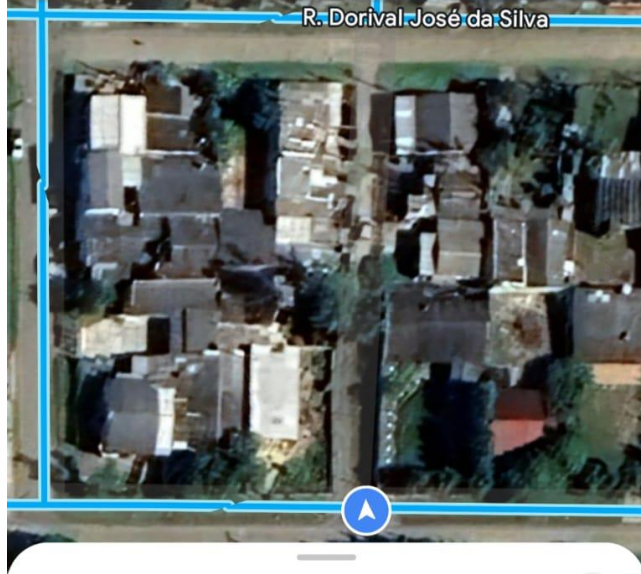

175 R. Adolfo Bezerra de Menez...

3 anos atrás · Ver mais dados